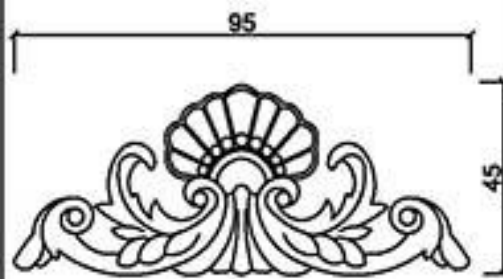

龍潭元勝股份有限公司

MW-9

ASCENT Architectural Material Limited

GRC飾花

桃園縣龍潭鄉文化路571號 TEL: (03) 471-3991 FAX: (03) 471-3982

型號 MW-4360

型號 MW-4554

型號 MW-4595

型號 MW-46140

型號 MW-5040

型號 MW-5072