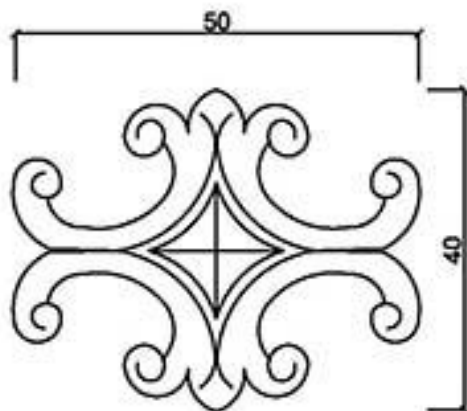

龍潭元勝股份有限公司

MW-9

ASCENT Architectural Material Limited

GRC飾花

桃園縣龍潭鄉文化路571號 TEL: (03) 471-3991 FAX: (03) 471-3982

型號 MW-4360

型號 MW-4554

型號 MW-4595

型號 MW-46140

型號 MW-5040

型號 MW-5072