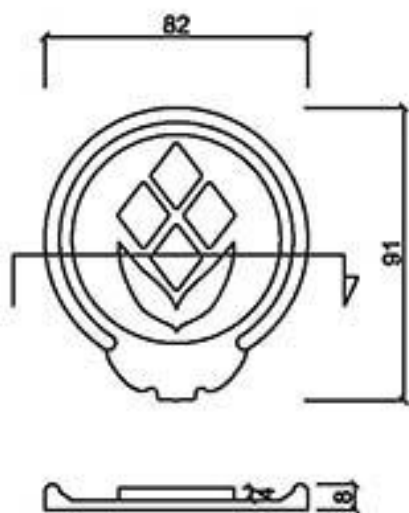

龍潭元勝股份有限公司

MW-2

ASCENT Architectural Material Limited

GRC飾花

桃園縣龍潭鄉文化路571號 TEL: (03) 471-3991 FAX: (03) 471-3982

型號 MW-0540

型號 MW-0574

型號 MW-0576

型號 MW-0763

型號 MW-0882

型號 MW-0890

型號 MW-0890A