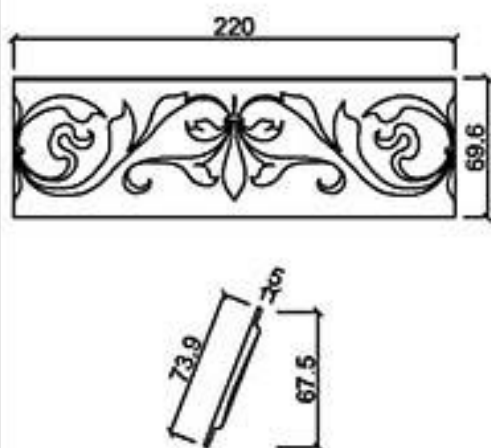

龍潭元勝股份有限公司

MW-2

ASCENT Architectural Material Limited

GRC飾花

桃園縣龍潭鄉文化路571號 TEL: (03) 471-3991 FAX: (03) 471-3982

型號 MW-0540

型號 MW-0574

型號 MW-0576

型號 MW-0763

型號 MW-0882

型號 MW-0890

型號 MW-0890A