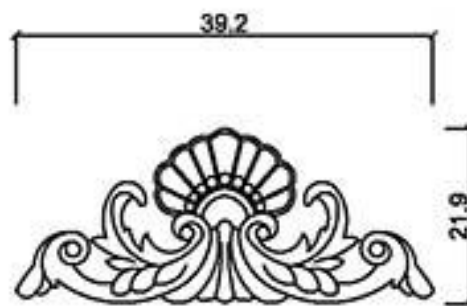

型號 MW-2042R/L

型號 MW-2424

厚度為2.5cm

型號 MW-2525

型號 MW-2536

型號 MW-2540

型號 MW-2545