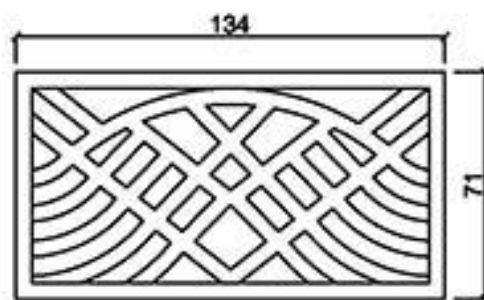

龍潭元勝股份有限公司

MW-14

ASCENT Architectural Material Limited

GRC飾花

桃園縣龍潭鄉文化路571號 TEL: (03) 471-3991 FAX: (03) 471-3982

型號 MW-105116

型號 MW-105300

型號 MW-113117

型號 MW-120120

型號 MW-13471

型號 MW-194270

型號 MW-155410