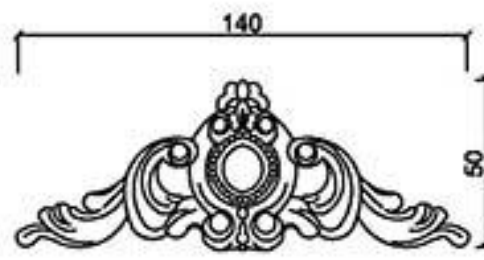

# 龍潭元勝股份有限公司

MW-10

ASCENT Architectural Material Limited

GRC飾花

桃園縣龍潭鄉文化路571號 TEL: (03) 471-3991 FAX: (03) 471-3982

型號 MW-50100R/L

型號 MW-50110

型號 MW-50140