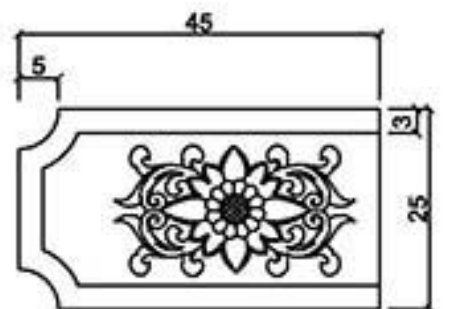

型號 MW-2042R/L

型號 MW-2424

厚度為2.5cm

型號 MW-2525

型號 MW-2536

型號 MW-2540

型號 MW-2545