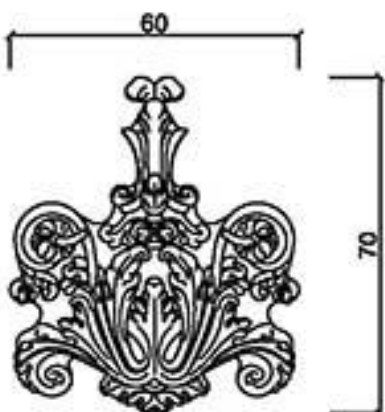

型號 MW-6070A