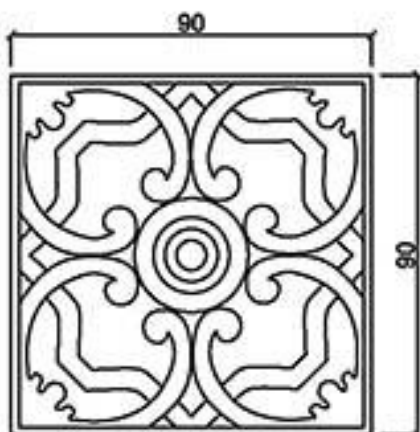

型號 MW-7575

型號 MW-7754R/L

型號 MW-8080

型號 MW-80100

版片厚度6cm;浮雕外凸25cm(最高點)

型號 MW-80110A

版片厚度6cm;浮雕外凸25cm(最高點)

型號 MW-80110B

型號 MW-8729

型號 MW-9090

型號 MW-90180

版片厚度3cm; 浮雕外凸10cm(最高點)

型號 MW-9576R/L

型號 MW-9595

版片厚度2cm; 浮雕外凸6cm(最高點)

型號 MW-95121R/L