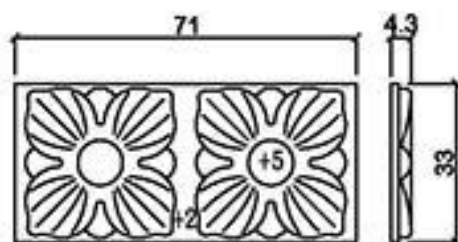

型號 MW-0533A