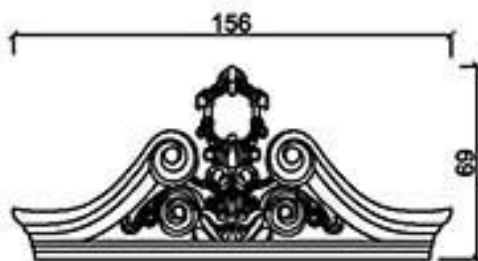

型號 MW-69156