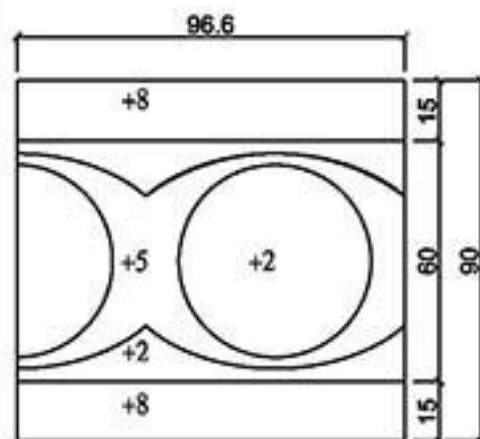

型號 MW-0890A