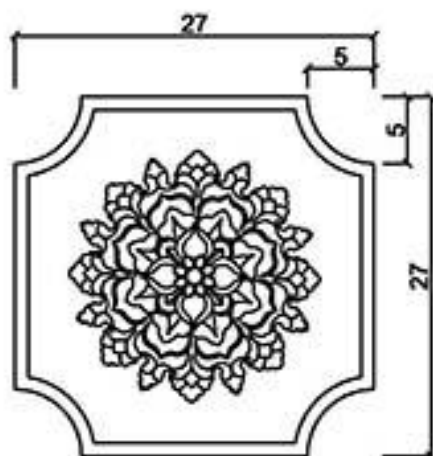

型號 MW-2727S