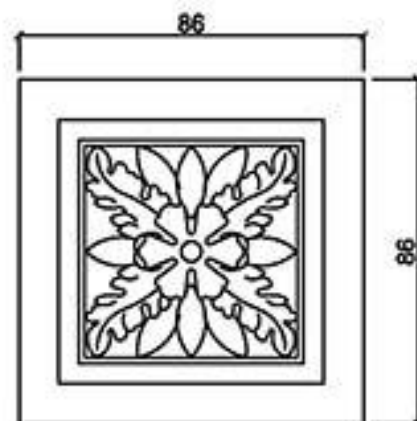

龍潭元勝股份有限公司

MW-13

ASCENT Architectural Material Limited

GRC飾花

桃園縣龍潭鄉文化路571號 TEL: (03) 471-3991 FAX: (03) 471-3982

型號 MW-80140

型號 MW-8686

型號 MW-90180

版片厚度3cm; 浮雕外凸10cm(最高點)

型號 MW-9595

版片厚度2cm; 浮雕外凸6cm(最高點)

型號 MW-95121R/L