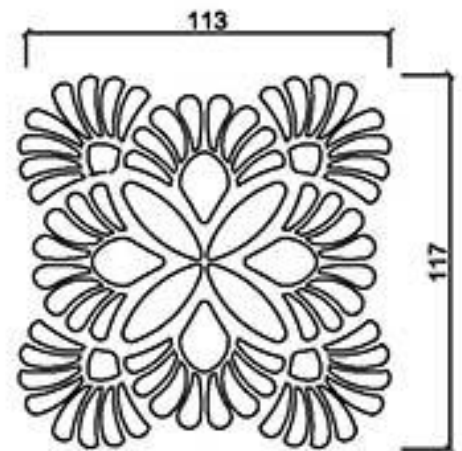

型號 MW-105300

型號 MW-113117