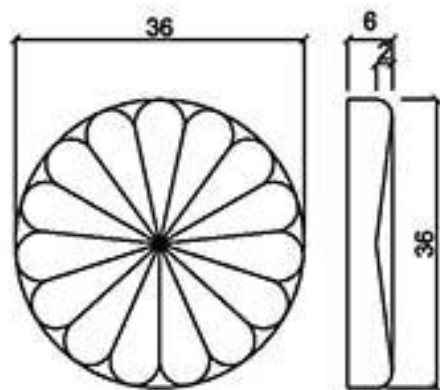

龍潭元勝股份有限公司

MW-7

ASCENT Architectural Material Limited

GRC飾花

桃園縣龍潭鄉文化路571號 TEL: (03) 471-3991 FAX: (03) 471-3982

型號 MW-3571

型號 MW-35110

型號 MW-35170

型號 MW-3636

型號 MW-3643

型號 MW-3739

型號 MW-3748

型號 MW-3892

型號 MW-3893