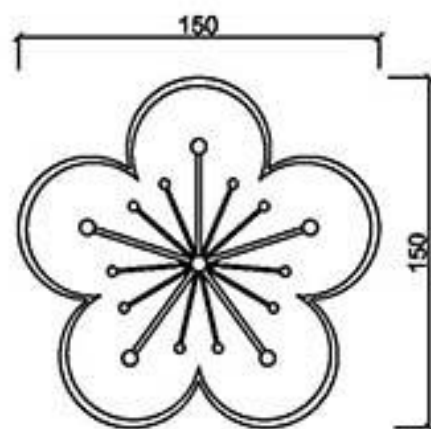

型號 MW-10150