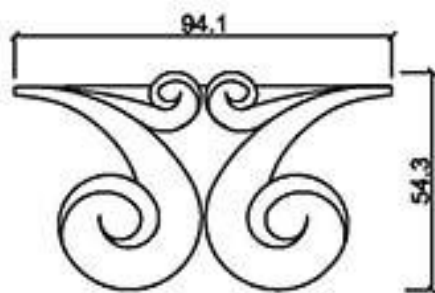

龍潭元勝股份有限公司

MW-10

ASCENT Architectural Material Limited

GRC飾花

桃園縣龍潭鄉文化路571號 TEL: (03) 471-3991 FAX: (03) 471-3982

型號 MW-50100R/L

型號 MW-50110

型號 MW-50140

型號 MW-5450

型號 MW-5494

型號 MW-5599

型號 MW-5666R/L

型號 MW-5764