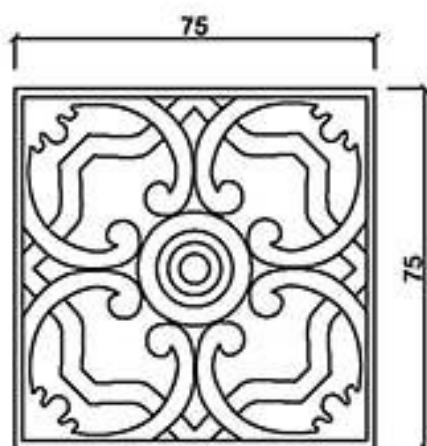

型號 MW-7575

型號 MW-7754R/L

型號 MW-8080

型號 MW-80100

版片厚度6cm;浮雕外凸25cm(最高點)

型號 MW-80110A

版片厚度6cm;浮雕外凸25cm(最高點)

型號 MW-80110B