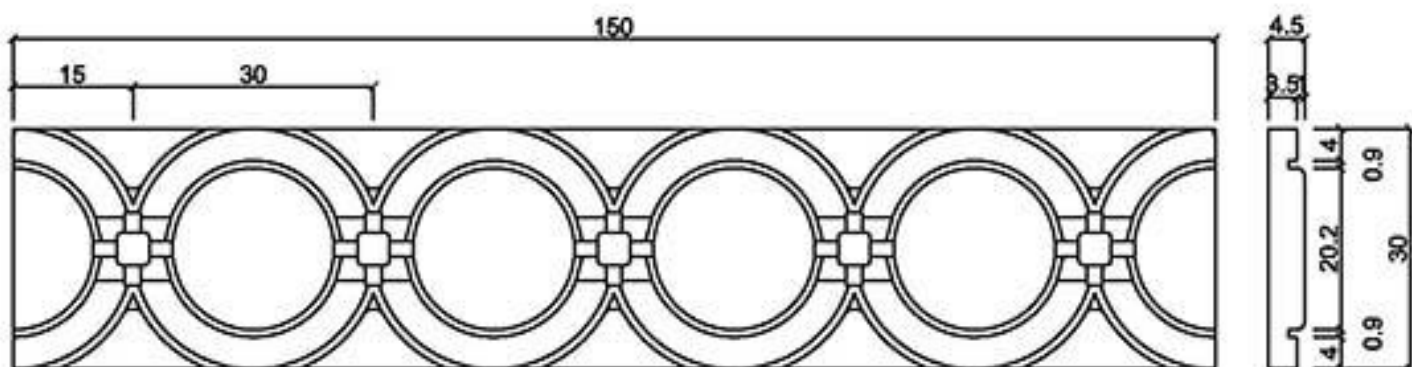

# 龍潭元勝股份有限公司

MW-1

ASCENT Architectural Material Limited

GRC飾花

桃園縣龍潭鄉文化路571號 TEL: (03) 471-3991 FAX: (03) 471-3982

型號 MW-0320

型號 MW-053

型號 MW-0533