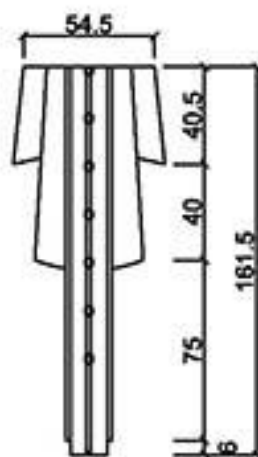

型號 MW-273130A

型號 MW-273130B

型號

型號

型號

型號