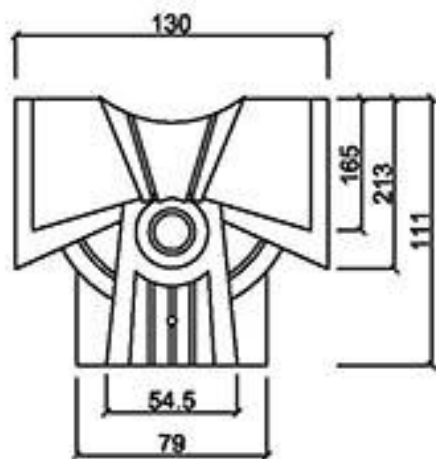

型號 MW-273130A

型號 MW-273130B

型號

型號

型號

型號