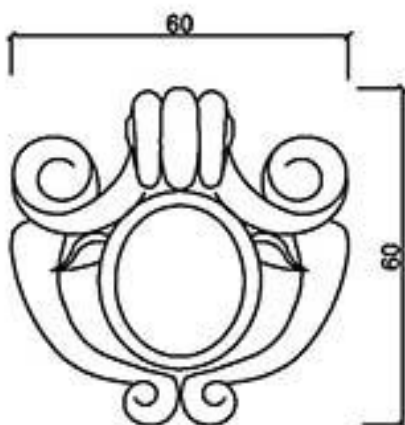

龍潭元勝股份有限公司

MW-11

ASCENT Architectural Material Limited

GRC飾花

桃園縣龍潭鄉文化路571號 TEL: (03) 471-3991 FAX: (03) 471-3982

型號 MW-6019

型號 MW-6060

型號 MW-6070

型號 MW-6070A

型號 MW-60120

型號 MW-60120A

型號 MW-60130

型號 MW-60180

型號 MW-65140