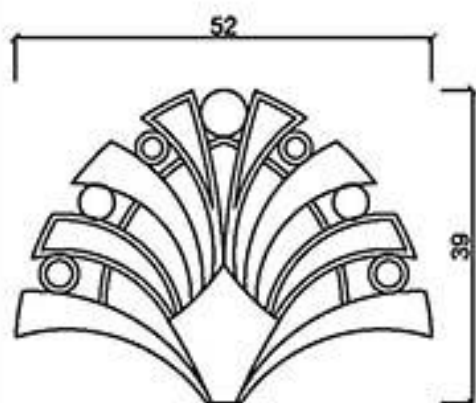

龍潭元勝股份有限公司

MW-8

ASCENT Architectural Material Limited

GRC飾花

桃園縣龍潭鄉文化路571號 TEL: (03) 471-3991 FAX: (03) 471-3982

型號 MW-3952