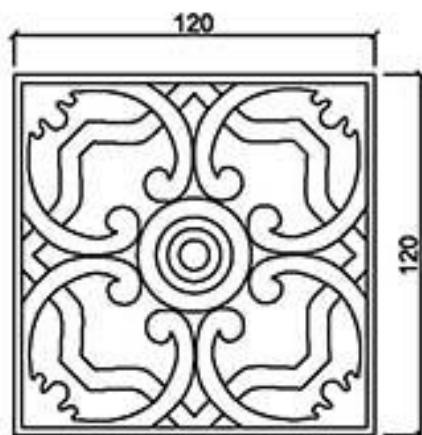

型號 MW-120120