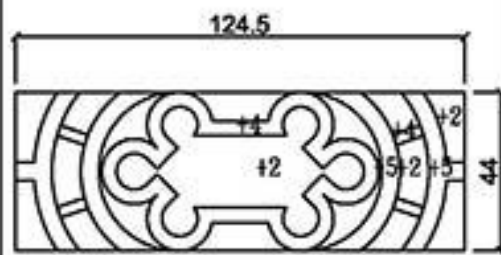

龍潭元勝股份有限公司

MW-1

ASCENT Architectural Material Limited

GRC飾花

桃園縣龍潭鄉文化路571號 TEL: (03) 471-3991 FAX: (03) 471-3982

型號 MW-0320

型號 MW-053

型號 MW-0533

型號 MW-0530

型號 MW-0533A

型號 MW-0540-95

型號 MW-0544