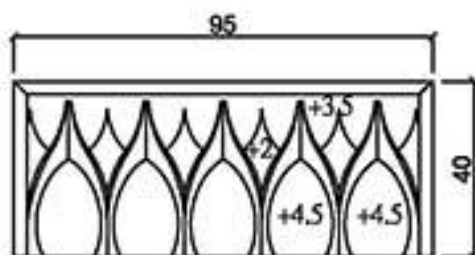

型號 MW-0540-95