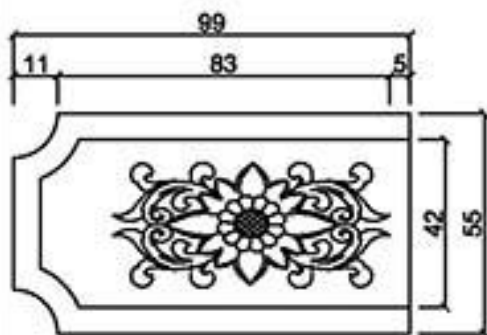

龍潭元勝股份有限公司

MW-10

ASCENT Architectural Material Limited

GRC飾花

桃園縣龍潭鄉文化路571號 TEL: (03) 471-3991 FAX: (03) 471-3982

型號 MW-50100R/L

型號 MW-50110

型號 MW-50140

型號 MW-5450

型號 MW-5494

型號 MW-5599

型號 MW-5666R/L

型號 MW-5764