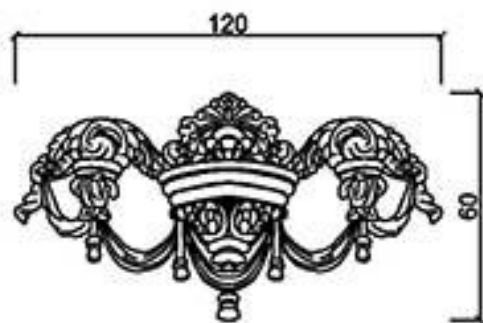

型號 MW-60120A