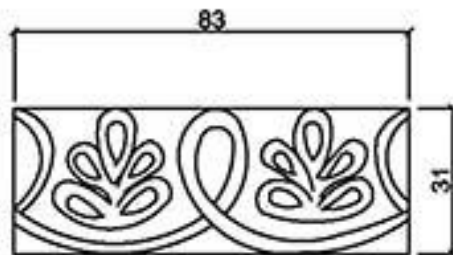

龍潭元勝股份有限公司

MW-6

ASCENT Architectural Material Limited

GRC飾花

桃園縣龍潭鄉文化路571號 TEL: (03) 471-3991 FAX: (03) 471-3982

型號 MW-3020R/L

型號 MW-3040

型號 MW-3060

型號 MW-3060A

型號 MW-3083

型號 MW-30100

型號 MW-3165

型號 MW-3280

型號 MW-3570