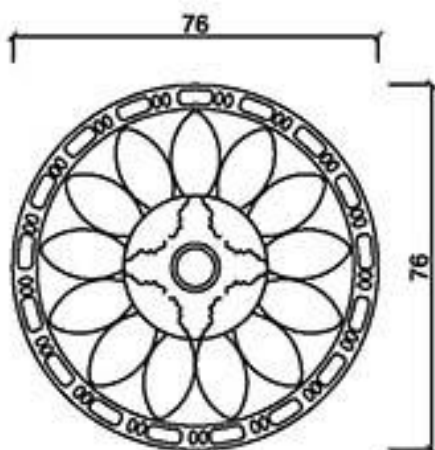

# 龍潭元勝股份有限公司

MW-2

ASCENT Architectural Material Limited

GRC飾花

桃園縣龍潭鄉文化路571號 TEL: (03) 471-3991 FAX: (03) 471-3982

型號 MW-0540

型號 MW-0574

型號 MW-0576