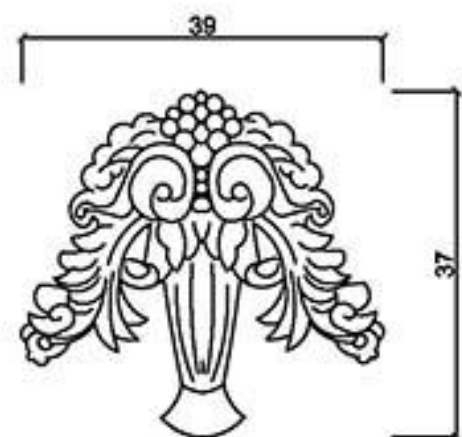

龍潭元勝股份有限公司

MW-7

ASCENT Architectural Material Limited

GRC飾花

桃園縣龍潭鄉文化路571號 TEL: (03) 471-3991 FAX: (03) 471-3982

型號 MW-3571

型號 MW-35110

型號 MW-35170

型號 MW-3636

型號 MW-3643

型號 MW-3739

型號 MW-3748

型號 MW-3892

型號 MW-3893