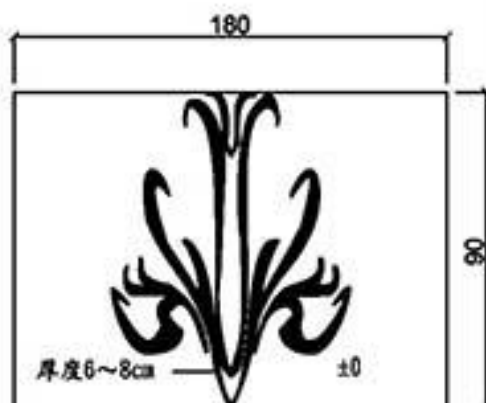

型號 MW-7575

型號 MW-7754R/L

型號 MW-8080

型號 MW-80100

版片厚度6cm;浮雕外凸25cm(最高點)

型號 MW-80110A

版片厚度6cm;浮雕外凸25cm(最高點)

型號 MW-80110B

型號 MW-8729

型號 MW-9090

型號 MW-90180

版片厚度3cm; 浮雕外凸10cm(最高點)

型號 MW-9576R/L

型號 MW-9595

版片厚度2cm; 浮雕外凸6cm(最高點)

型號 MW-95121R/L