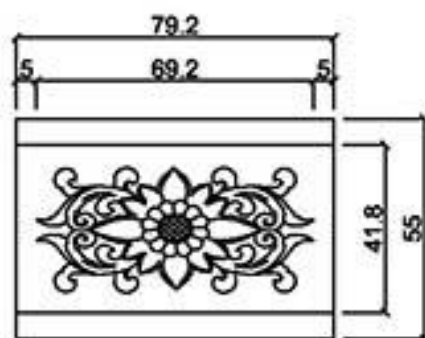

龍潭元勝股份有限公司

MW-10

ASCENT Architectural Material Limited

GRC飾花

桃園縣龍潭鄉文化路571號 TEL: (03) 471-3991 FAX: (03) 471-3982

型號 MW-50100R/L

型號 MW-50110

型號 MW-50140

型號 MW-5450

型號 MW-5494

型號 MW-5599

型號 MW-5666R/L

型號 MW-5764