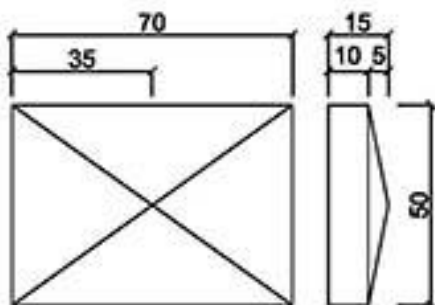

龍潭元勝股份有限公司

B-1-5

ASCENT Architectural Material Limited

GRC飾塊

桃園縣龍潭鄉文化路571號 TEL: (03) 471-3991 FAX: (03) 471-3982

型號