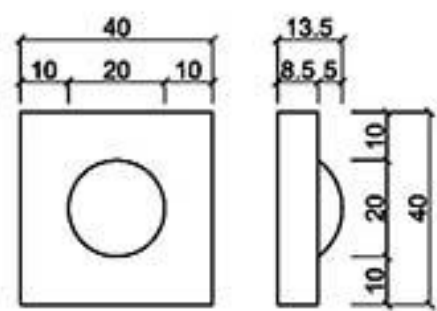

龍潭元勝股份有限公司

B-1-4

ASCENT Architectural Material Limited

GRC飾塊

桃園縣龍潭鄉文化路571號 TEL: (03) 471-3991 FAX: (03) 471-3982

型號 B-1336

型號 B-1446-70

型號 B-1533

型號 B-1550