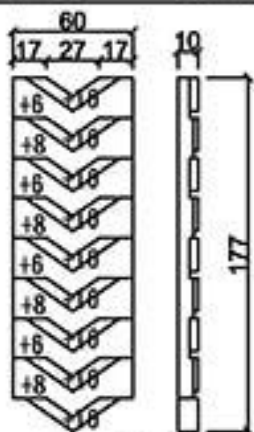

龍潭元勝股份有限公司

B-1-2

ASCENT Architectural Material Limited

GRC飾塊

桃園縣龍潭鄉文化路571號 TEL: (03) 471-3991 FAX: (03) 471-3982

型號 B-1060