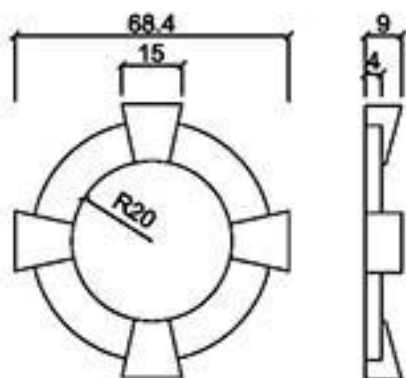

龍潭元勝股份有限公司

B-0-4

ASCENT Architectural Material Limited

GRC飾塊

桃園縣龍潭鄉文化路571號 TEL: (03) 471-3991 FAX: (03) 471-3982

型號 B-0969

型號 B-0970

型號

型號

型號

型號

型號

型號

型號

型號

型號

型號