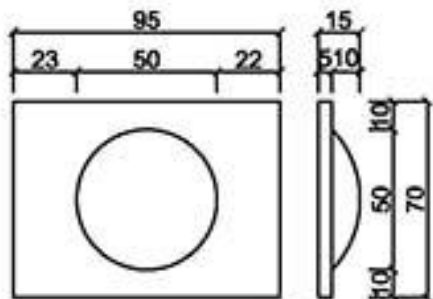

龍潭元勝股份有限公司

B-1-5

ASCENT Architectural Material Limited

GRC飾塊

桃園縣龍潭鄉文化路571號 TEL: (03) 471-3991 FAX: (03) 471-3982

型號