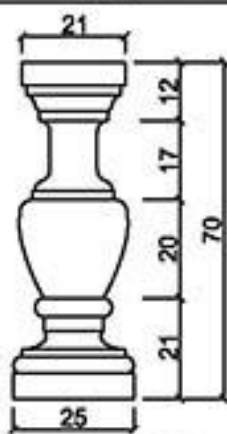

型號 BT-1550

型號 BT-1563

型號 BT-1587A \*底座為圓柱形

型號 BT-1758

型號 BT-1960 \*底座為方形

型號 BT-2093

型號 BT-2152

型號 BT-2166(斜)

# 龍潭元勝股份有限公司

BT-2

ASCENT Architectural Material Limited

GRC酒瓶欄杆 桃園縣龍潭鄉文化路571號 TEL: (03) 471-3991 FAX: (03) 471-3982

型號 BT-2275

型號 BT-2570

型號 BT-2580

型號 BT-2589 1/2

型號 BT-38143

型號 BT-45120

型號

型號

型號

型號

型號

型號